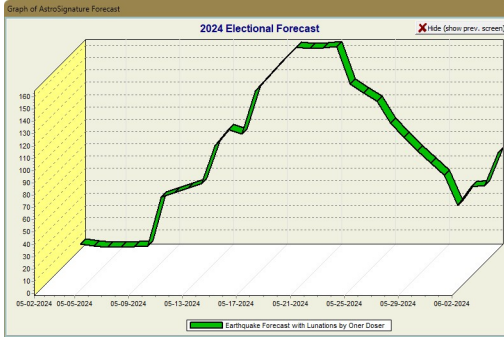

Ayrıca birkaç önemli özellik daha ekledik:

Öner Döşer tarafından hazırlanan Deprem Öngörü Grafiği: Öner, Türkiye’de deprem konusunda araştırmalar yapan önemli astrologlardan biridir ve konferanslarında ve katıldığı televizyon programlarında depremlerle ilgili araştırmalarını kitlelerle paylaşmaktadır. Sirius’un bu özelliği Öner’in depremleri öngörmeye kullandığı formüle dayanmaktadır.