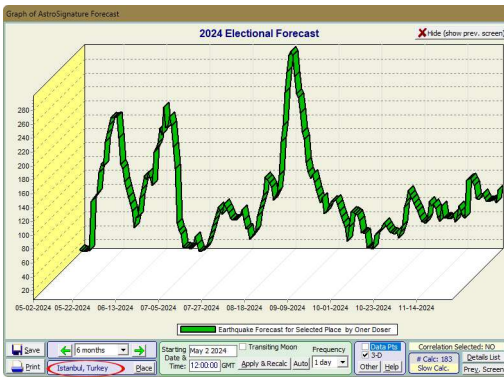

Bu özelliğin iki ayrı hesaplama türü bulunmaktadır:

- Lunasyonlarla Deprem Öngürüsü (yukarıda)
- Seçilen Yere Göre Deprem Öngürüsü (solda)